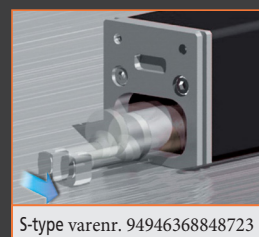

R-type varenr. 94946368611457

S-type varenr. 94946368848273

De 3 forskellige Surftest SJ-210 varianter

Type	Listepris dkk	Rabatpris dkk
SJ-210	~~17.970,-~~	10.066,-
SJ-210R	~~20.879,-~~	11.558,-
SJ-210S	~~33.257,-~~	19.760,-